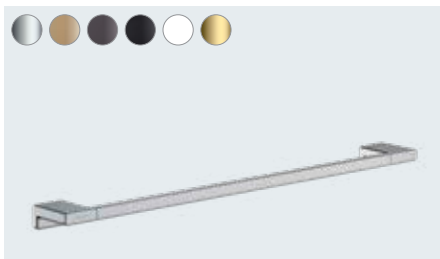

AddStoris
Bath towel rail
41747, -000, -140, -340, -670, -700, -990