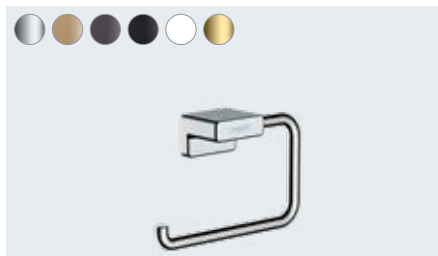

AddStoris
Towel ring
41754, -000, -140, -340, -670, -700, -990

AddStoris
Roll holder without cover
41771, -000, -140, -340, -670, -700, -990